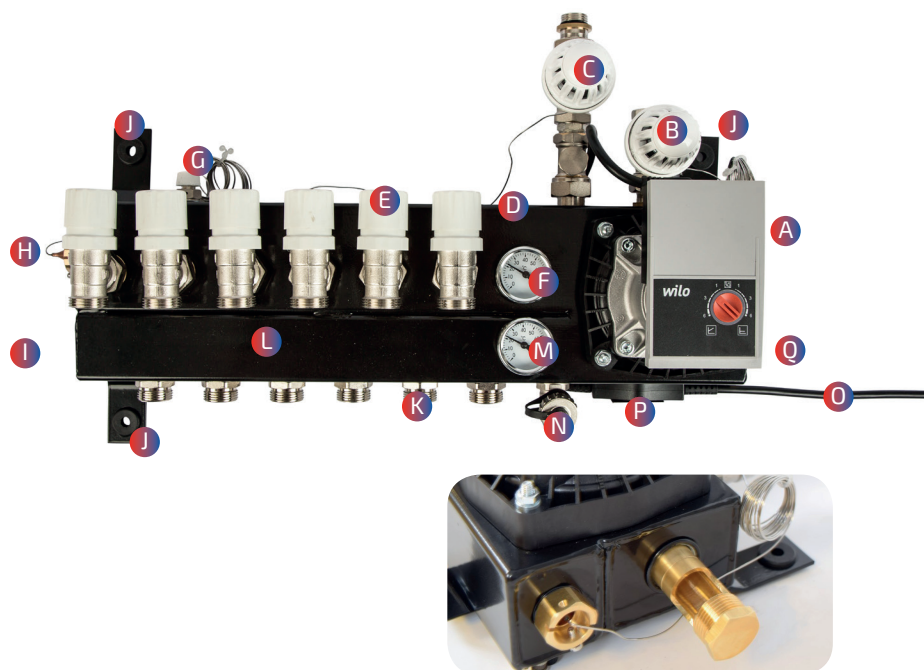

- A. Inbouw ventiel met Watts keerklep
- B. Aanvoer kraan voorzien van thermostaatkop instelbaar 10°C t/m 60°C
- C. Aanvoer kraan voorzien van thermostaatkop instelbaar op gewenste °C en voetventiel
- D. Retour balk
- E. Instelbare, M30, groepsafsluiter
- F. Retour thermometer
- G. ontluchter
- H. Retour dompelbuis 1/2"
- I. Blindstop 1/2"
- J. Ophangpunten
- K. Aanvoer aansl. 3/4" e.c.
- L. Aanvoer balk
- M. Aanvoer thermometer
- N. Vul en aftapkraan 1/2"
- O. Stekker met randaarde
- P. Maximaal thermostaat
- Q. Dompelbuis aanvoer 1/2"

## SLIM stadsverwarming type 2 verdeler Wilo Yonos A label pomp met Schlosser thermostaatknop

Artikelnr.	Omschrijving	B(mm)	H (mm)	D (mm)		
SL22000001	Slim stadsverd. T2-1-groep e.c., Wilo YONOS, aansl. 1/2"	290	180	130		
SL22000002	Slim stadsverd. T2-2-groeps e.c., Wilo YONOS, aansl. 1/2"	290	180	130		
SL22000003	Slim stadsverd. T2-3-groeps e.c., Wilo YONOS, aansl. 1/2"	340	180	130		
SL22000004	Slim stadsverd. T2-4-groeps e.c., Wilo YONOS, aansl. 1/2"	390	180	130		
SL22000005	Slim stadsverd. T2-5-groeps e.c., Wilo YONOS, aansl. 1/2"	440	180	130		
SL22000006	Slim stadsverd. T2-6-groeps e.c., Wilo YONOS, aansl. 1/2"	490	180	130		
SL22000007	Slim stadsverd. T2-7-groeps e.c., Wilo YONOS, aansl. 3/4"	590	180	130		
SL22000008	Slim stadsverd. T2-8-groeps e.c., Wilo YONOS, aansl. 3/4"	590	180	130		
SL22000009	Slim stadsverd. T2-9-groeps e.c., Wilo YONOS, aansl. 3/4"	690	180	130		
SL22000010	Slim stadsverd. T2-10-groeps e.c., Wilo YONOS, aansl. 3/4"	690	180	130		
SL22000011	Slim stadsverd. T2-11-groeps e.c., Wilo YONOS, aansl. 3/4"	790	180	130		
SL22000012	Slim stadsverd. T2-12-groeps e.c., Wilo YONOS, aansl. 3/4"	790	180	130		